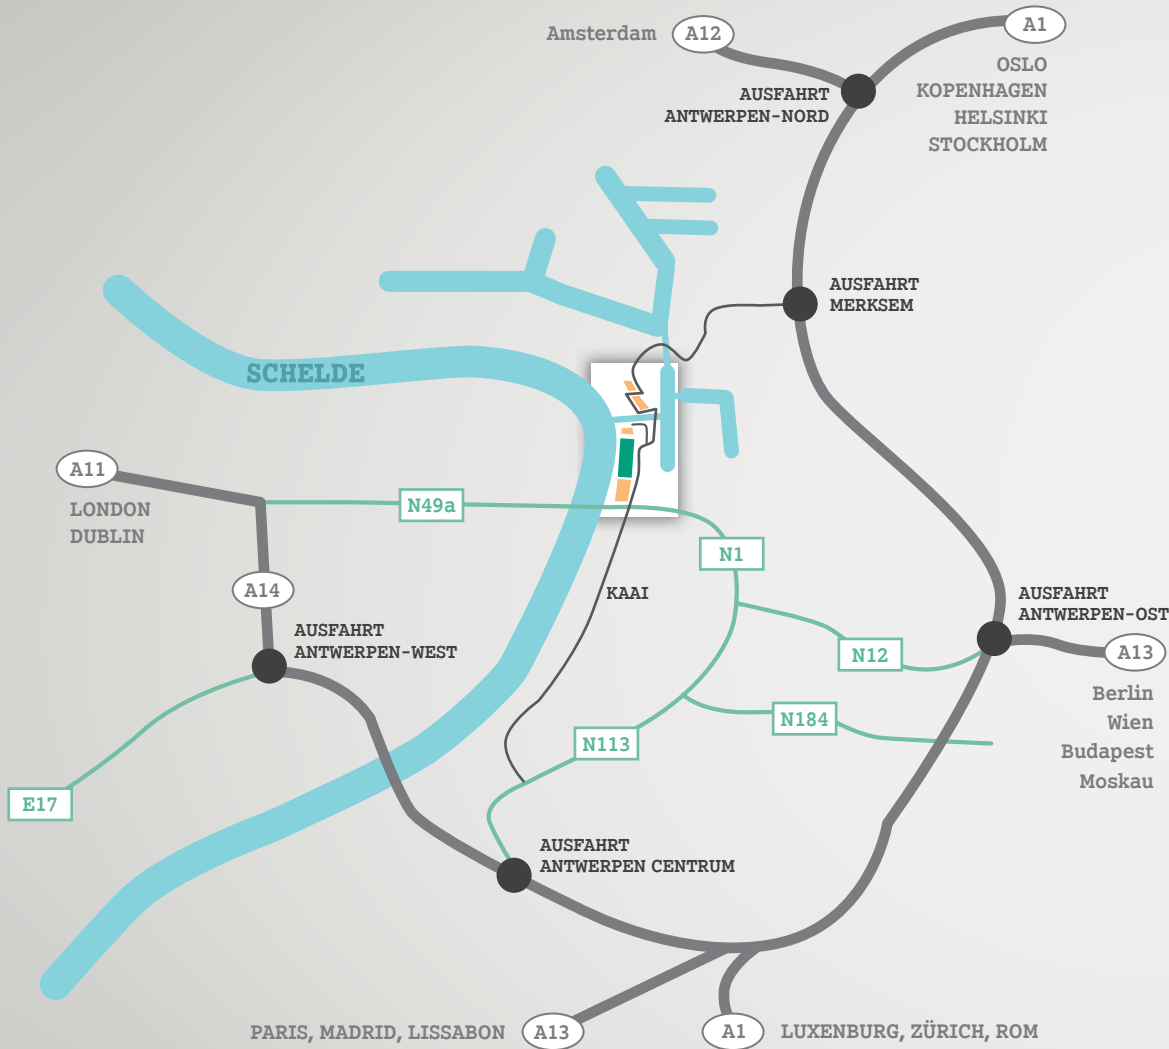

>> DEINE STIMME ZHLT FR SMART TIMES 13

Im vergangenen Jahr hat smart times begonnen, sich auf Europa-tournee zu begeben. Mit jedem Tourstopp schaffen wir es, neue Menschen, smart Fahrer und solche, die es werden wollen, mit unserer Begeisterung fr den smart anzustecken. Das gelingt nur gemeinsam mit euch, die ihr smart lebt. Dafr wollen wir euch ganz besonders danken. Denn in diesem Jahr entscheidet ihr, zu welchem Austragungsort uns die smart times 13 fhren wird. Im Rahmen der Parade erhaltet ihr dafr eure Stimmkarte. Diese wird nur an Gste ausgegeben, die mit einem smart als Fahrer oder Beifahrer an der Parade teilnehmen. Ab Samstagabend, 19.00 Uhr findet ihr vor der Hauptbhne zwei kleine Prsentationsinseln, auf denen die Destinationen zur Auswahl stehen. Werft eure Stimmkarte einfach durch die leicht geffnete Scheibe des Fahrzeuges eurer Wunschdestination ein. Die Auszhlung und Verkndung des Austragungsortes der smart times 13 erfolgt direkt im Rahmen der smart times 13 goes to ... Party.

>> ANFAHRTSPLAN

ACHTUNG - P1

Wir bitten darum, dass alle Fahrzeuge den Parkplatz P1 bis zum Freitagabend nach Veranstaltungsende verlassen, da das Line-up für die smart times Parade bereits ab Samstagmorgen beginnt. Aus organisatorischen Gründen können auf dem Parkplatz P1 im Line-up geparkte Fahrzeuge erst wieder mit der smart times Parade aus dem Gelände fahren. Wer nicht an der smart times Parade teilnehmen möchte, wird gebeten, den nur 3 Fußminuten entfernten Ausweichparkplatz P3 zu nutzen.