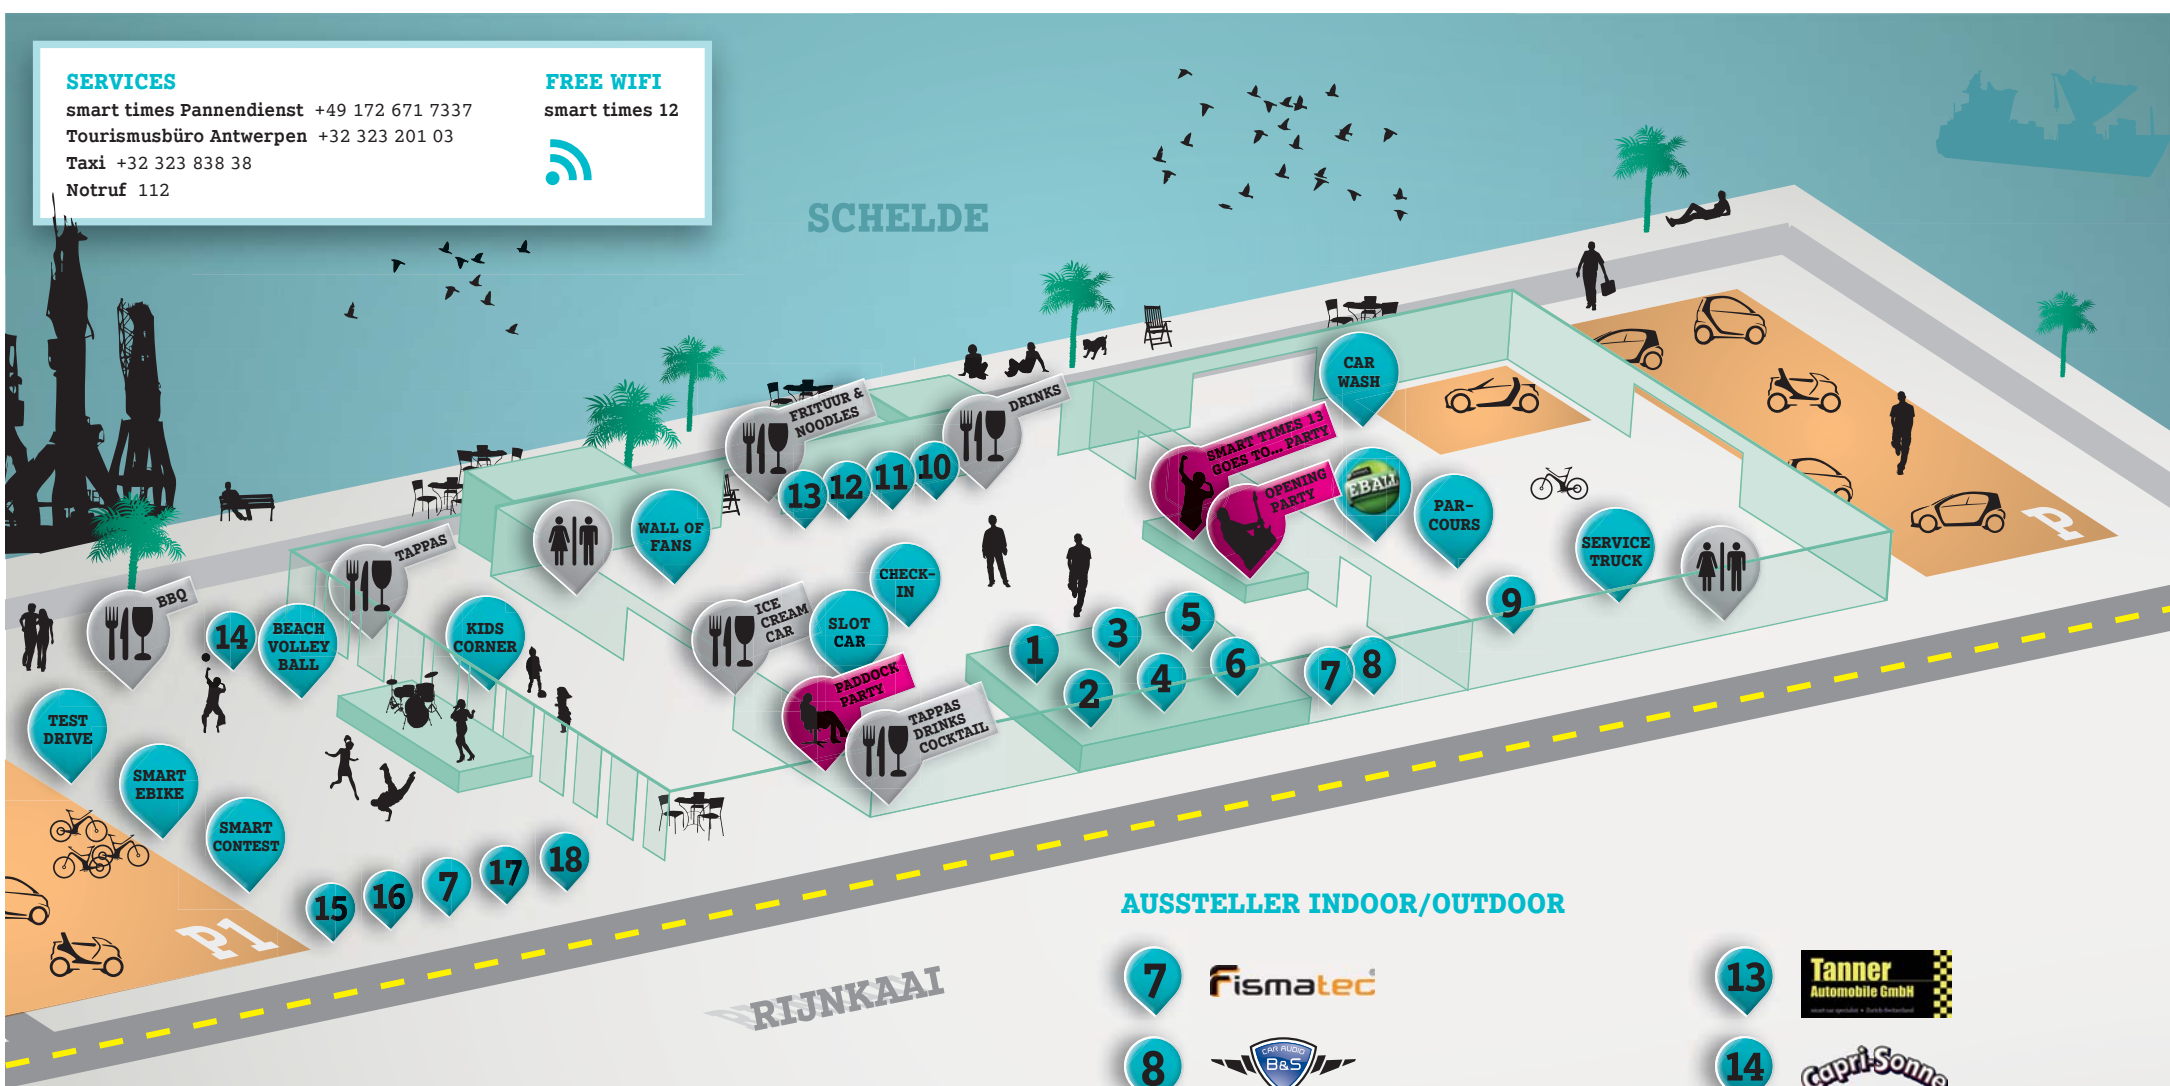

>> DEINE STIMME ZHLT FR SMART TIMES 13

Im vergangenen Jahr hat smart times begonnen, sich auf Europa-tournee zu begeben. Mit jedem Tourstopp schaffen wir es, neue Menschen, smart Fahrer und solche, die es werden wollen, mit unserer Begeisterung fr den smart anzustecken. Das gelingt nur gemeinsam mit euch, die ihr smart lebt. Dafr wollen wir euch ganz besonders danken. Denn in diesem Jahr entscheidet ihr, zu welchem Austragungsort uns die smart times 13 fhren wird. Im Rahmen der Parade erhaltet ihr dafr eure Stimmkarte. Diese wird nur an Gste ausgegeben, die mit einem smart als Fahrer oder Beifahrer an der Parade teilnehmen. Ab Samstagabend, 19.00 Uhr findet ihr vor der Hauptbhne zwei kleine Prsentationsinseln, auf denen die Destinationen zur Auswahl stehen. Werft eure Stimmkarte einfach durch die leicht geffnete Scheibe des Fahrzeuges eurer Wunschdestination ein. Die Auszhlung und Verkndung des Austragungsortes der smart times 13 erfolgt direkt im Rahmen der smart times 13 goes to ... Party.

SERVICES

smart times Pannendienst +49 172 671 7337
 Tourismusbüro Antwerpen +32 323 201 03
 Taxi +32 323 838 38
 Notruf 112

FREE WIFI

smart times 12

SCHELDE

RIJNKAAL

AUSSTELLER INDOOR/OUTDOOR

SMART MARKENWELT

>> ANFAHRTSPLAN

ACHTUNG - P1

Wir bitten darum, dass alle Fahrzeuge den Parkplatz P1 bis zum Freitagabend nach Veranstaltungsende verlassen, da das Line-up für die smart times Parade bereits ab Samstagmorgen beginnt. Aus organisatorischen Gründen können auf dem Parkplatz P1 im Line-up geparkte Fahrzeuge erst wieder mit der smart times Parade aus dem Gelände fahren. Wer nicht an der smart times Parade teilnehmen möchte, wird gebeten, den nur 3 Fußminuten entfernten Ausweichparkplatz P3 zu nutzen.