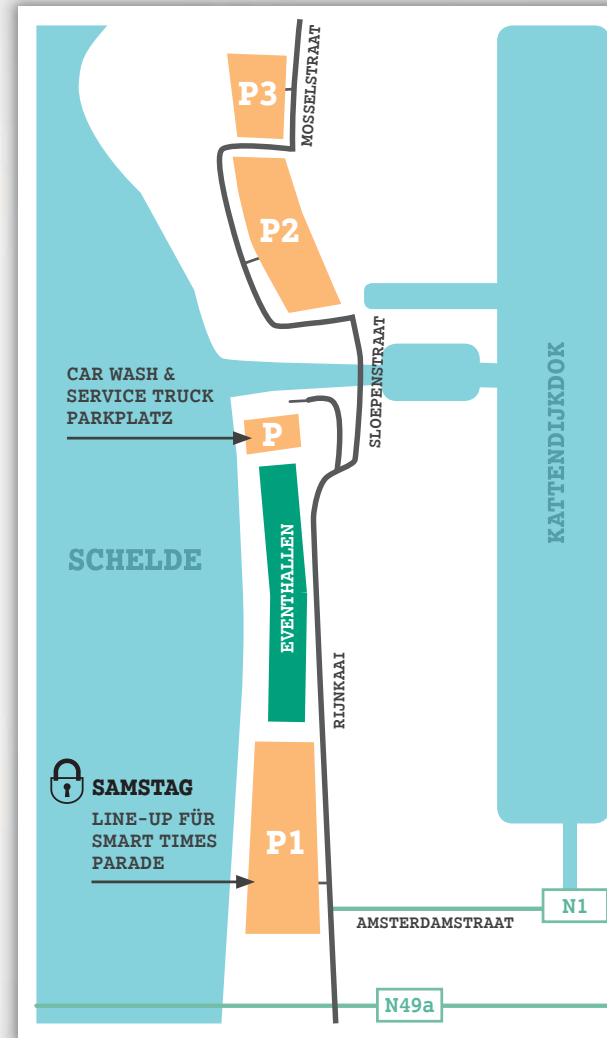

>> ANFAHRTSPLAN

ACHTUNG - P1

Wir bitten darum, dass alle Fahrzeuge den Parkplatz P1 bis zum Freitagabend nach Veranstaltungsende verlassen, da das Line-up für die smart times Parade bereits ab Samstagmorgen beginnt. Aus organisatorischen Gründen können auf dem Parkplatz P1 im Line-up geparkte Fahrzeuge erst wieder mit der smart times Parade aus dem Gelände fahren. Wer nicht an der smart times Parade teilnehmen möchte, wird gebeten, den nur 3 Fußminuten entfernten Ausweichparkplatz P3 zu nutzen.